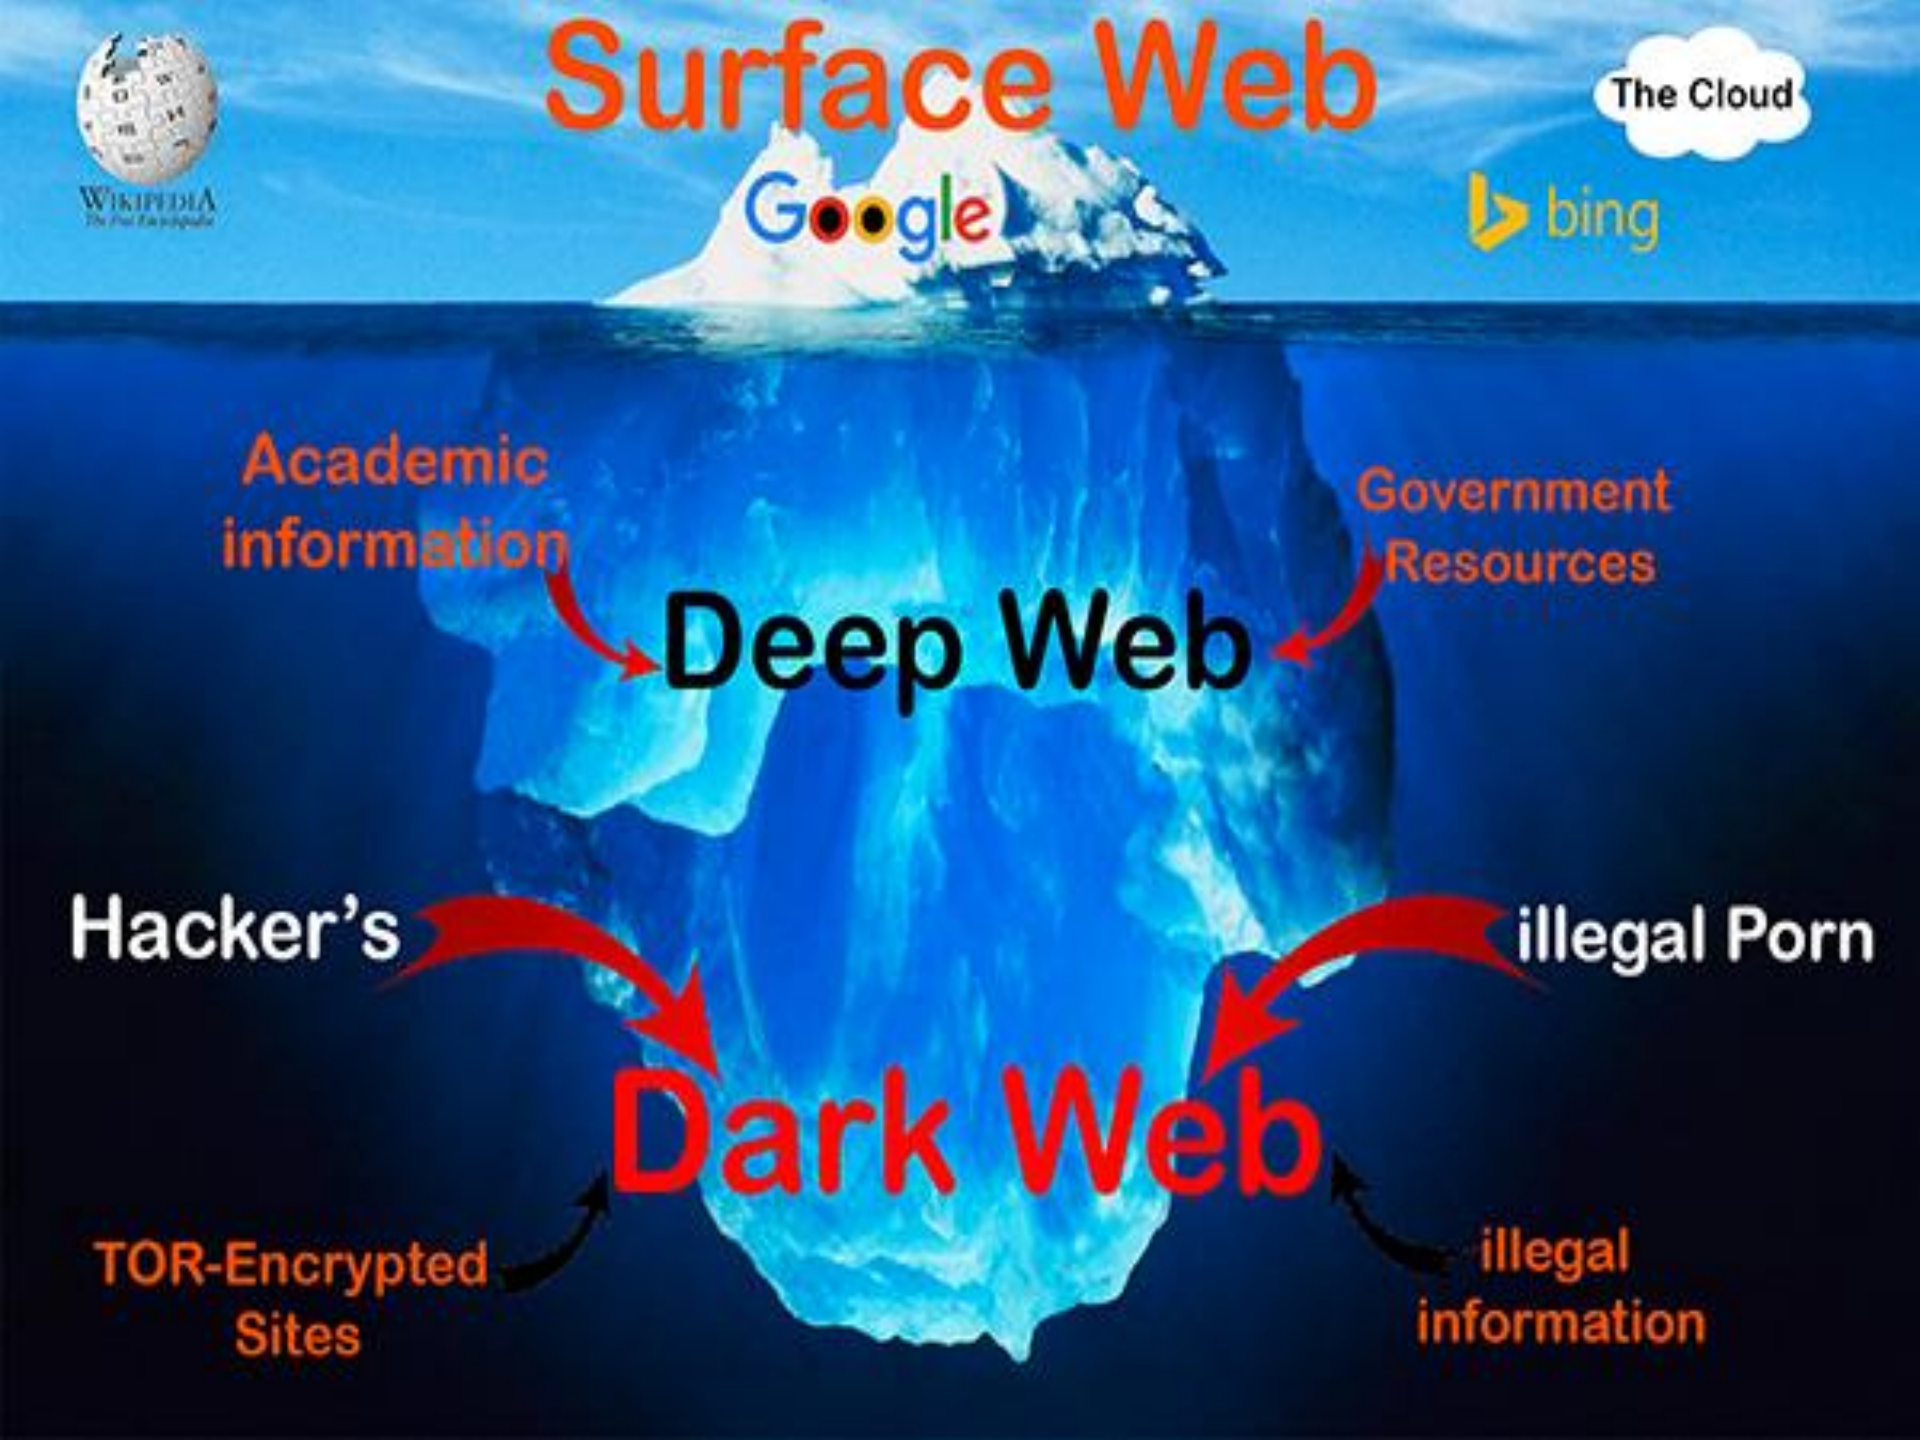

Surface Web

Academic information

Government Resources

Deep Web

Hacker's

illegal Porn

Dark Web

TOR-Encrypted Sites

illegal information